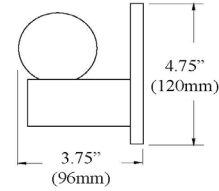

## RAL-41W

Front Vie/Vue de Face

Side View/Vue de Côté

<b>Height</b>	4.75"
<b>Width/Length</b>	4.75"
<b>Depth</b>	3.75"
<b>Weight</b>	1 lbs

<b>Body Material</b>	Metal
<b>Finish/Color</b>	Matte Black
<b>Type of Finish</b>	Painted