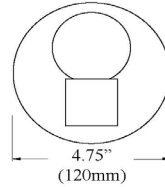

## RAL-41W

Front Vie/Vue de Face

Side View/Vue de Côté

<b>Height</b>	4.75"
<b>Width/Length</b>	4.75"
<b>Depth</b>	3.75"
<b>Weight</b>	1 lbs

<b>Body Material</b>	Metal
<b>Finish/Color</b>	Matte Black
<b>Type of Finish</b>	Painted