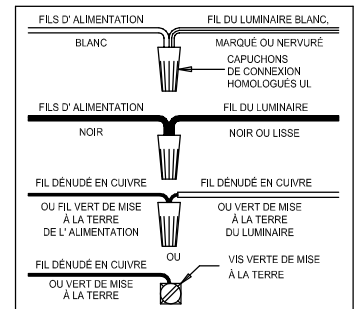

Instructions d'Assemblage et Installation

MISE EN GARDE: Lire les instructions avec soin et couper le courant au disjoncteur central avant de commencer l'installation.

AVERTISSEMENT - S'il y a d'autres mécanismes régulateurs qui s'emploient avec ce dispositif, suivre soigneusement les instructions pour satisfaire aux exigences NEC. Si vous avez des questions, consulter un électricien qualifié.

AVERTISSEMENT - Ce produit contient des composants chimiques qui selon L'état de Californie provoquent un cancer, des infirmités de naissance et (ou) du mal au système reproductif. Il faut laver les mains soigneusement après avoir installé, manipulé, nettoyé, ou autrement touché ce produit.

MISE EN GARDE - Le verre est toujours fragile; maniez le(s) composant(s) et/ou l' (les) ampoule(s) avec prudence.